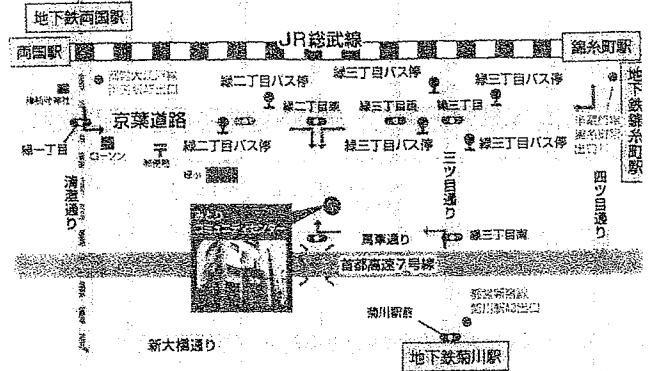

# 竹風会定期演奏会

平成二十九年 度

時 日 平成二十九年三月二十日 (月) 十時十八分  
 会 場 墨田区 みどりコミュニティーセンター 三階和室

- |                  |       |                           |
|------------------|-------|---------------------------|
| ● JR総武線 两国駅東口    | 徒歩15分 | 京葉道路 緑二丁目東交差点を右折          |
| ● JR総武線 錦糸町駅南口   | 徒歩20分 | 京葉道路 緑二丁目東交差点を左折          |
| ● 都営大江戸線 两国駅A5出口 | 徒歩10分 | 京葉道路 緑二丁目東交差点を右折          |
| ● 都営新宿線 菊川駅A2出口  | 徒歩10分 | 三ツ目通り 緑三丁目南交差点を左折し次の信号を右折 |
| ● 半蔵門線 錦糸町駅出口    | 徒歩20分 | 京葉道路 緑二丁目東交差点を左折          |